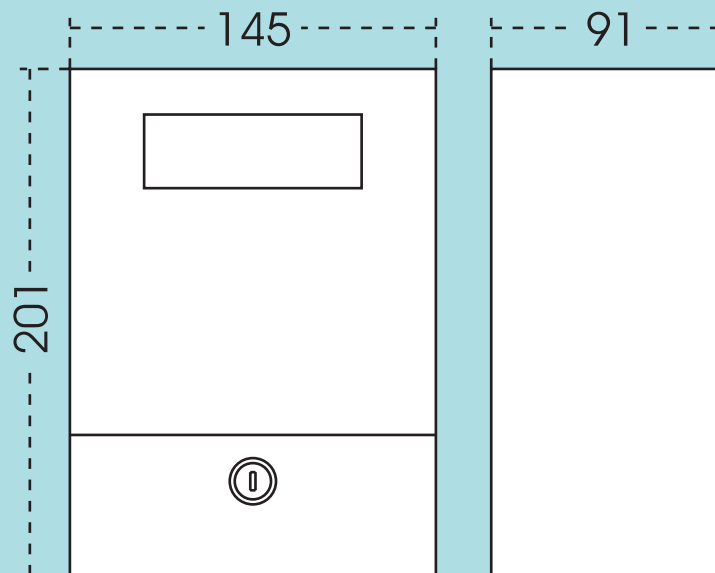

CTM

ESQUEMA DE DIMENSIONES / DIMENSIONS DIAGRAM

ESQUEMA DE CONEXIONES / CONNECTION DIAGRAM

ORBIS TECNOLOGÍA ELÉCTRICA, S.A.

Lérida, 61. E-28020 MADRID

+34 91 5672277; Fax: +34 91 5714006

info@orbis.es <http://www.orbis.es>