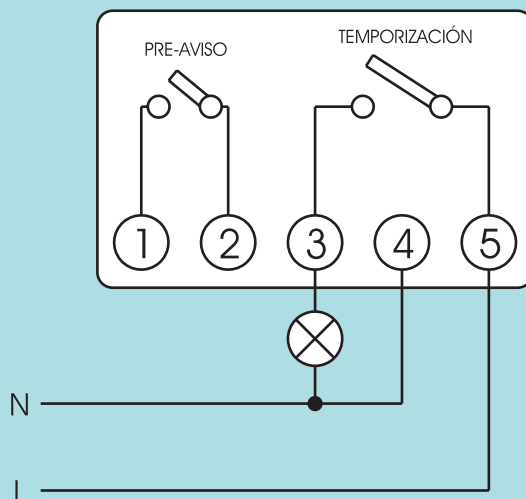

CTM

ESQUEMA DE DIMENSIONES / DIMENSIONS DIAGRAM

ESQUEMA DE CONEXIONES / CONNECTION DIAGRAM

ORBIS TECNOLOGÍA ELÉCTRICA, S.A.

Lérida, 61. E-28020 MADRID

+34 91 5672277; Fax: +34 91 5714006

info@orbis.es <http://www.orbis.es>