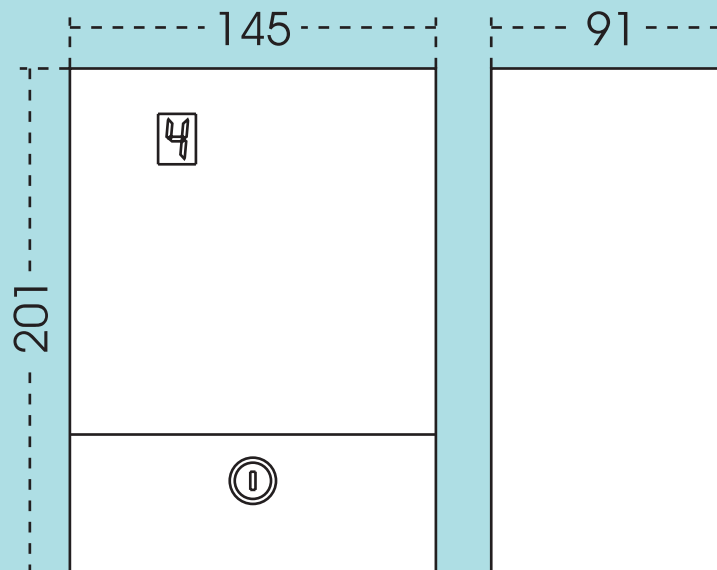

CTM ELECTRÓNICO BÁSICO

ESQUEMA DE DIMENSIONES / DIMENSIONS DIAGRAM

ESQUEMA DE CONEXIONES / CONNECTION DIAGRAM

ORBIS TECNOLOGÍA ELÉCTRICA, S.A.

Lérida, 61. E-28020 MADRID

☎ + 34 91 5672277; Fax: +34 91 5714006