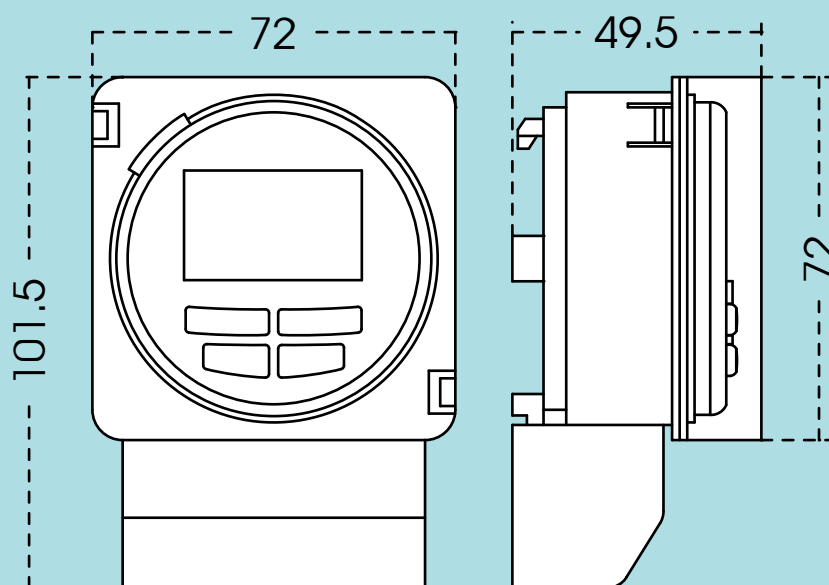

MINI T LOG

ESQUEMA DE DIMENSIONES / DIMENSIONS DIAGRAM

ESQUEMA DE CONEXIONES / CONNECTION DIAGRAM

ORBIS TECNOLOGÍA ELÉCTRICA, S.A.

Lérida, 61. E-28020 MADRID

☎ + 34 91 5672277; Fax: +34 91 5714006

✉ info@orbis.es <http://www.orbis.es>