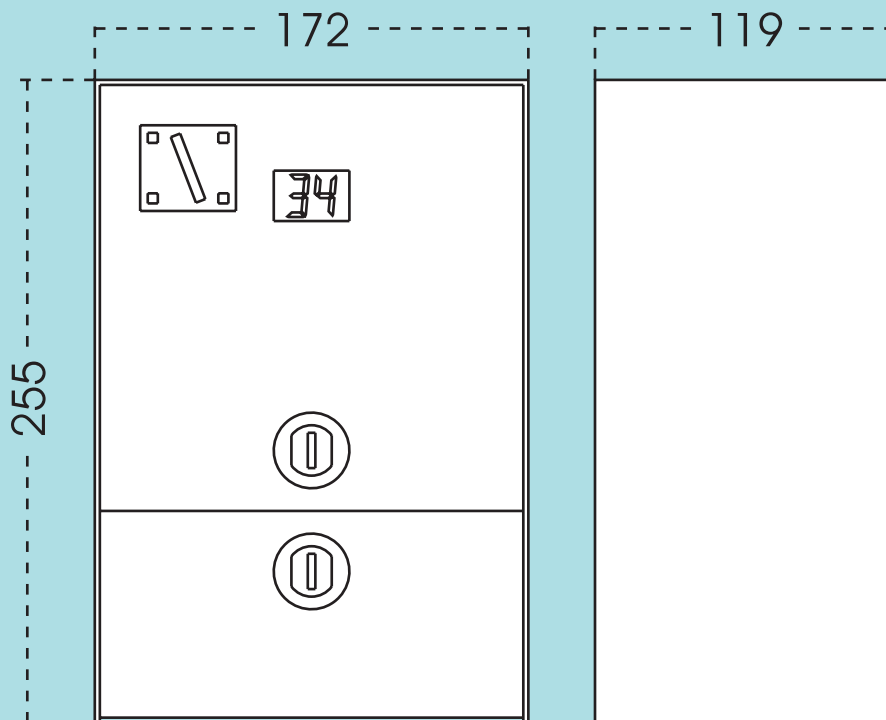

CTM ELECTRÓNICO

ESQUEMA DE DIMENSIONES / DIMENSIONS DIAGRAM

ESQUEMA DE CONEXIONES / CONNECTION DIAGRAM

ORBIS TECNOLOGÍA ELÉCTRICA, S.A.

Lérida, 61. E-28020 MADRID

☎ + 34 91 5672277; Fax: +34 91 5714006

✉ info@orbis.es <http://www.orbis.es>